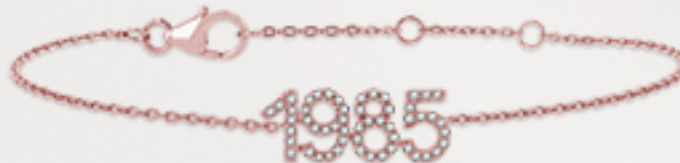

## Name Rings

JENNIFER

**2L**  
CR369D0-SPO  
1/3 ctw

GRACE

**2K**  
CR369D0-SPO  
1/5 ctw

# Custom Dates Date Necklaces

**3A**  
CD995K0NK-1-SPO  
1/5 ctw

**3B**  
CD995K0NK-1-SPO  
1/3 ctw

**3C**  
CD995K0NK-1-SPO  
1/6 ctw

# Date Bracelets

**3D**  
CB707A0-1-SPO  
1/4 ctw

**3E**  
CB707A0-1-SPO  
1/5 ctw

**3F**  
CB707A0-1-SPO  
1/6 ctw

Visit [www.ashidiamonds.com](http://www.ashidiamonds.com)  
to personalize your orders!